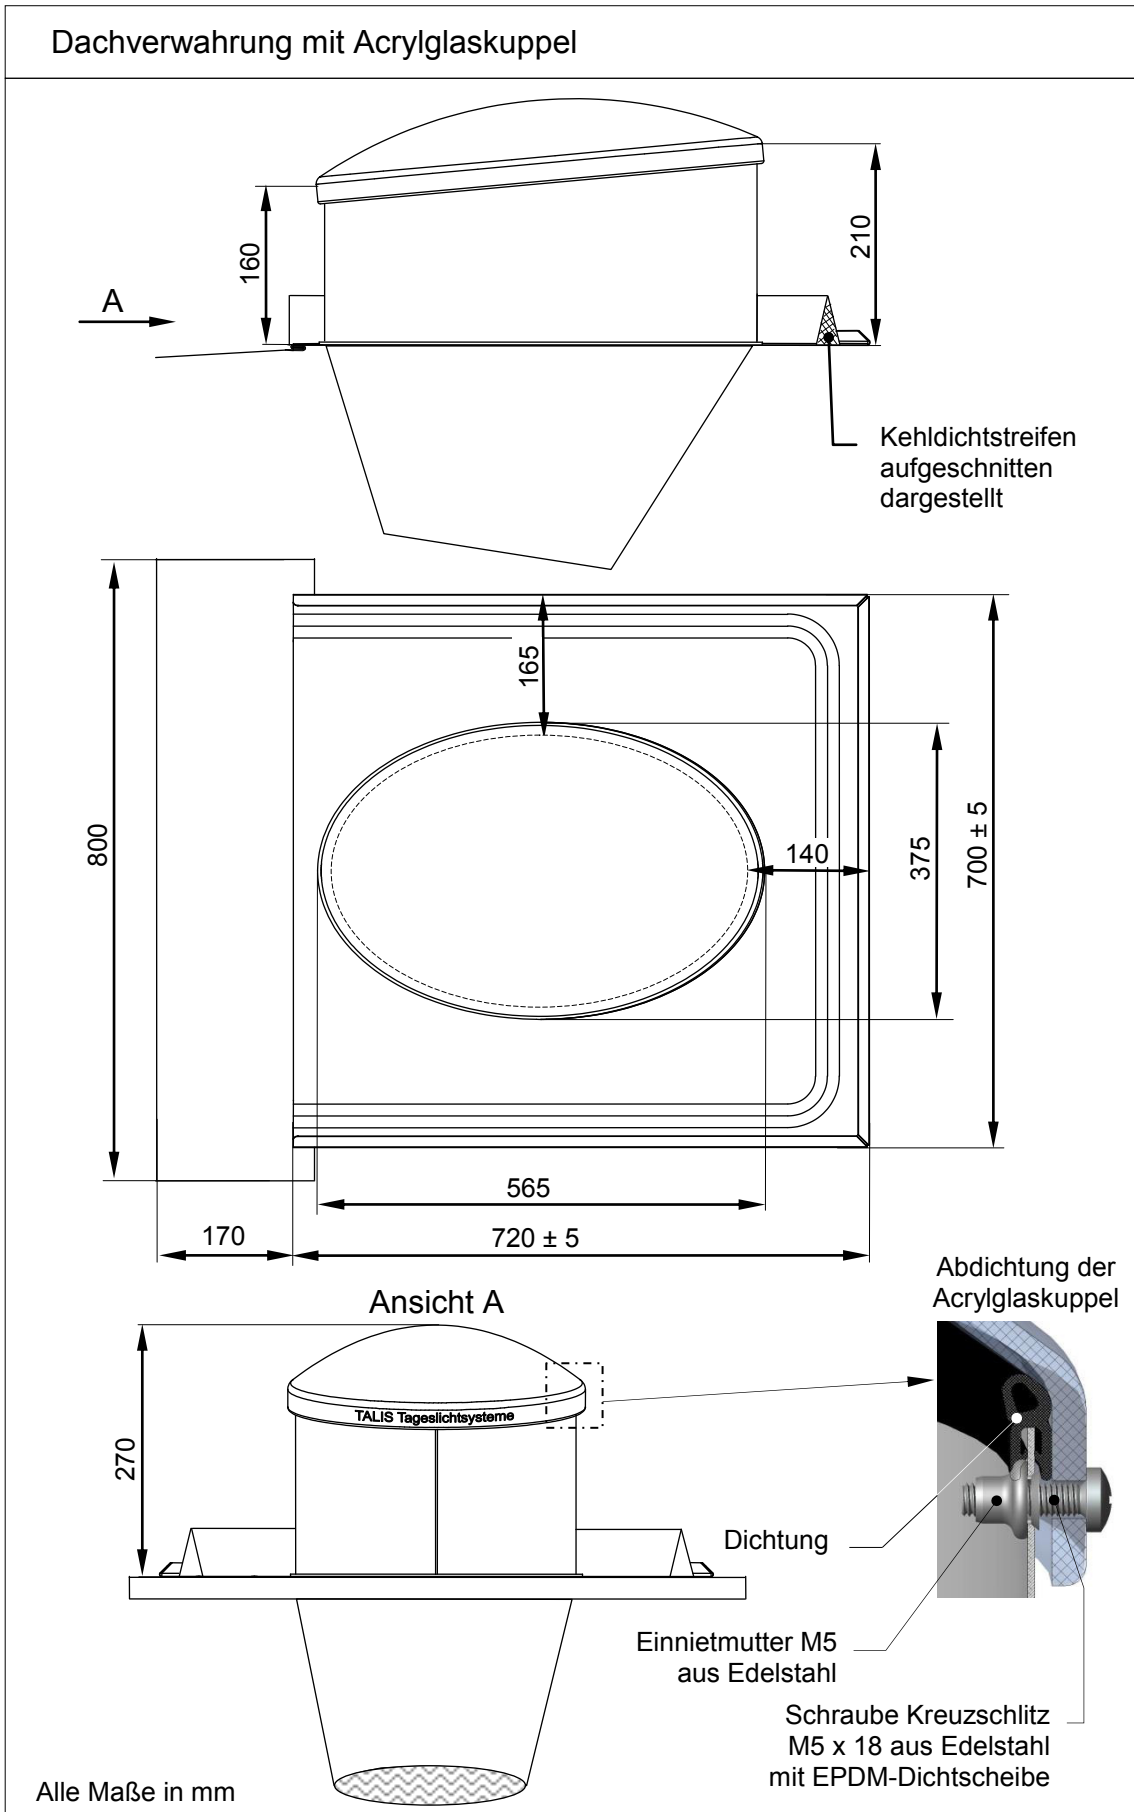

Produktbeschreibung
 TALIS Lichtkamin® für Steildach/Ziegeldach
 mit Dachneigung kleiner 21°
 LKS30<21°

LKS30<21° TALIS Lichtkamin® für Steildach mit Dachneigung kleiner 21°

Dachverwahrung mit Acrylglaskuppel, Bleischurz, Kehldichtstreifen und Textilmanschette (elastische UV-stabilisierte Polyestertextilie), Isolation im Bereich des Kragens mit 10 mm Polystyrolschaum , inklusive Streuscheiben-Set.

Durch die ellipsenförmige Öffnung passend für alle Dachneigungen kleiner 21°.

Dachverwahrung

Streuscheiben-Set bestehend aus: Befestigungsflansch, glasklarer Streuscheibe mit ca. 1.900 Prismen und weißem Deckenabschluss aus Aluminium, Pulverbeschichtung in RAL 9016 Seidenglanz Feinstruktur.
 Option gegen Aufpreis: Deckenabschluss in RAL 9006 Aluminium Silbermatt – Optik Silbermetallic.

Standard: Streuscheibe gewölbt
 → außerordentlich gleichmäßige
 Verteilung auf ca. 16 m² Fläche

Wahlweise: Streuscheibe flach
 → gleichmäßige Verteilung auf
 ca. 9 m² Fläche

Bestellbezeichnung	Material Dachverwahrung	Streuscheiben-Set	Optische Röhren
LKS30A<21°	Aluminium	inklusive	müssen zusätzlich bestellt werden
LKS30K<21°	Kupfer		

[Vorgaben für Deckendurchbruch](#)

Diese Positionen sind beim Einbau eventuell notwendig:

[Einbausituation Streuscheibe direkt an Betondecke BFS-Beton-30](#)

[Wenn eine Abhangdecke zeitlich später eingebaut wird - Röhre für Abhangdecke OR30-25AHD](#)