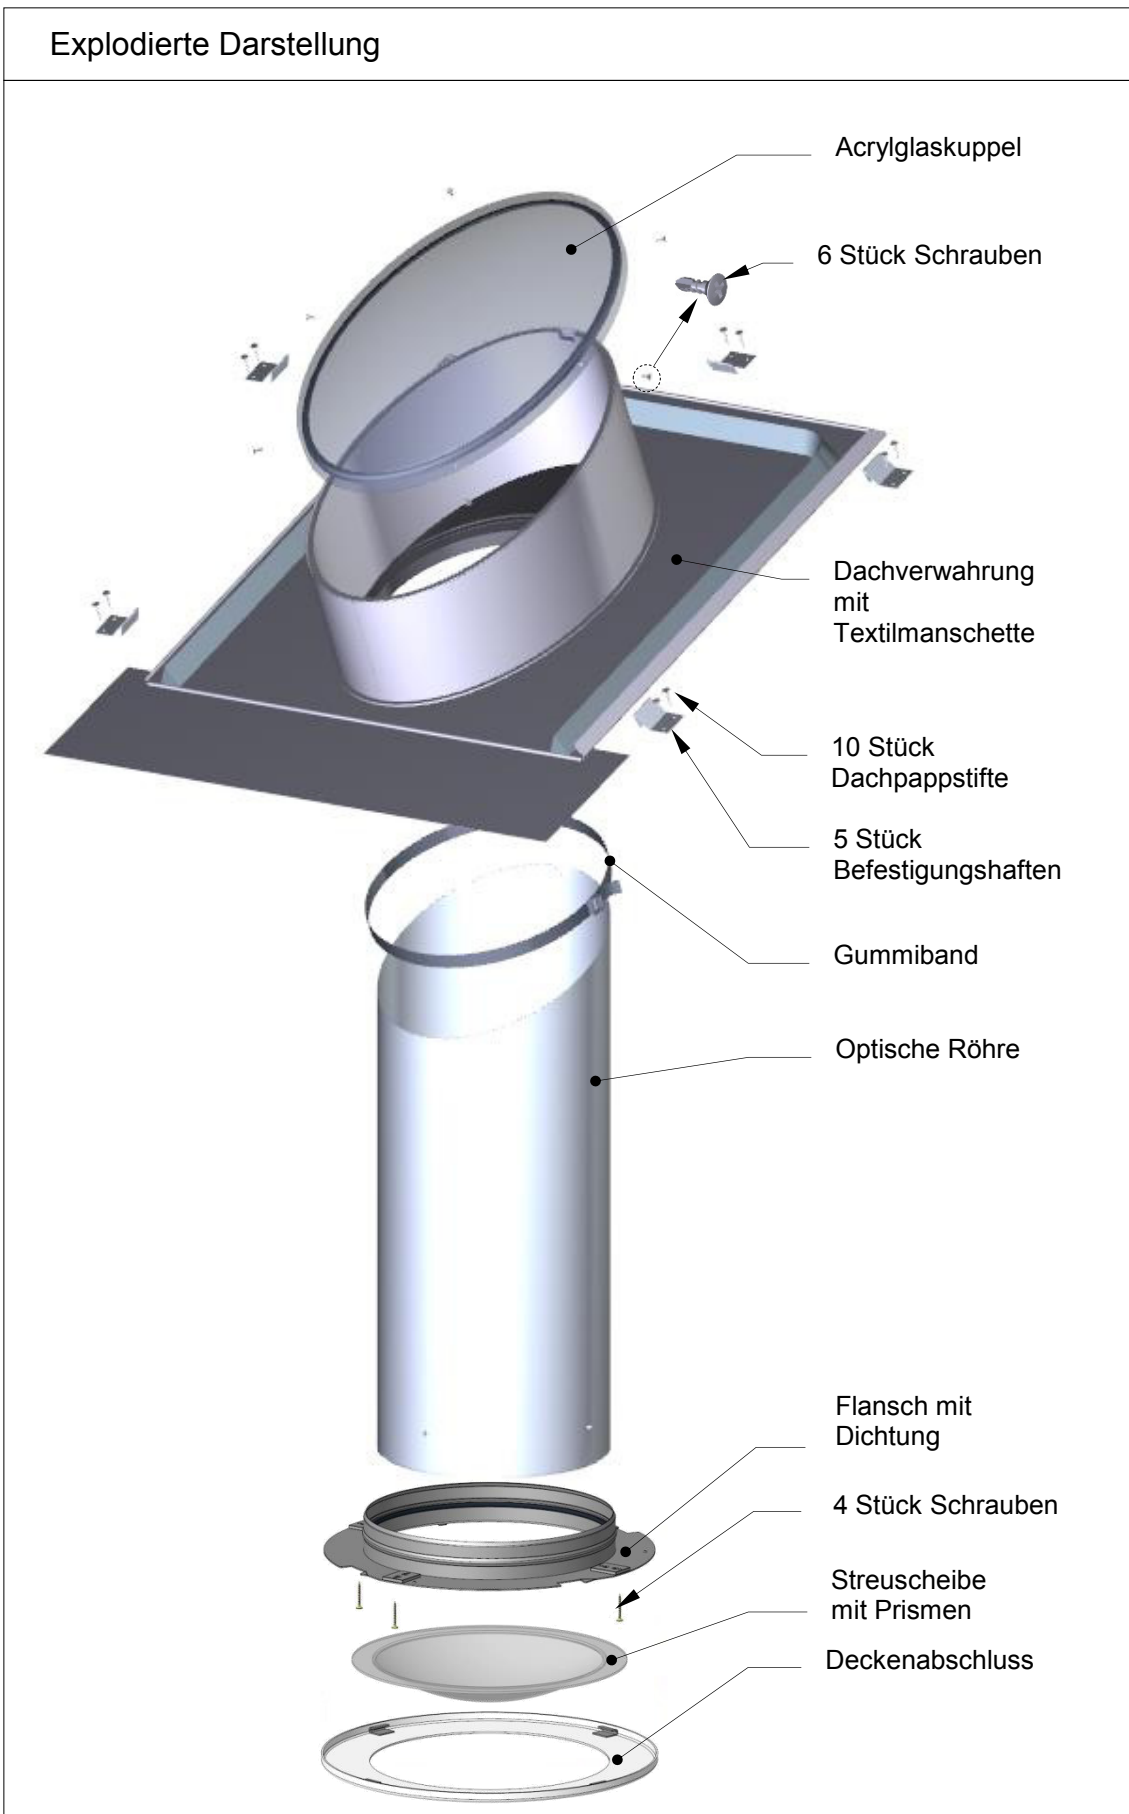

Produktbeschreibung
 TALIS Lichtkamin® für Steildach/Ziegeldach
 mit Dachneigung kleiner 21°
 LKS30<21°

LKS30<21° TALIS Lichtkamin® für Steildach mit Dachneigung kleiner 21°

Dachverwahrung mit Acrylglaskuppel, Bleischurz, Kehldichtstreifen und Textilmanschette (elastische UV-stabilisierte Polyestertextilie), Isolation im Bereich des Kragens mit 10 mm Polystyrolschaum , inklusive Streuscheiben-Set.

Durch die ellipsenförmige Öffnung passend für alle Dachneigungen kleiner 21°.

Dachverwahrung

Streuscheiben-Set bestehend aus: Befestigungsflansch, glasklarer Streuscheibe mit ca. 1.900 Prismen und weißem Deckenabschluss aus Aluminium, Pulverbeschichtung in RAL 9016 Seidenglanz Feinstruktur.
 Option gegen Aufpreis: Deckenabschluss in RAL 9006 Aluminium Silbermatt – Optik Silbermetallic.

Standard: Streuscheibe gewölbt
 → außerordentlich gleichmäßige
 Verteilung auf ca. 16 m² Fläche

Wahlweise: Streuscheibe flach
 → gleichmäßige Verteilung auf
 ca. 9 m² Fläche

Bestellbezeichnung	Material Dachverwahrung	Streuscheiben-Set	Optische Röhren
LKS30A<21°	Aluminium	inklusive	müssen zusätzlich bestellt werden
LKS30K<21°	Kupfer		

[Vorgaben für Deckendurchbruch](#)

Diese Positionen sind beim Einbau eventuell notwendig:

[Einbausituation Streuscheibe direkt an Betondecke BFS-Beton-30](#)

[Wenn eine Abhangdecke zeitlich später eingebaut wird - Röhre für Abhangdecke OR30-25AHD](#)