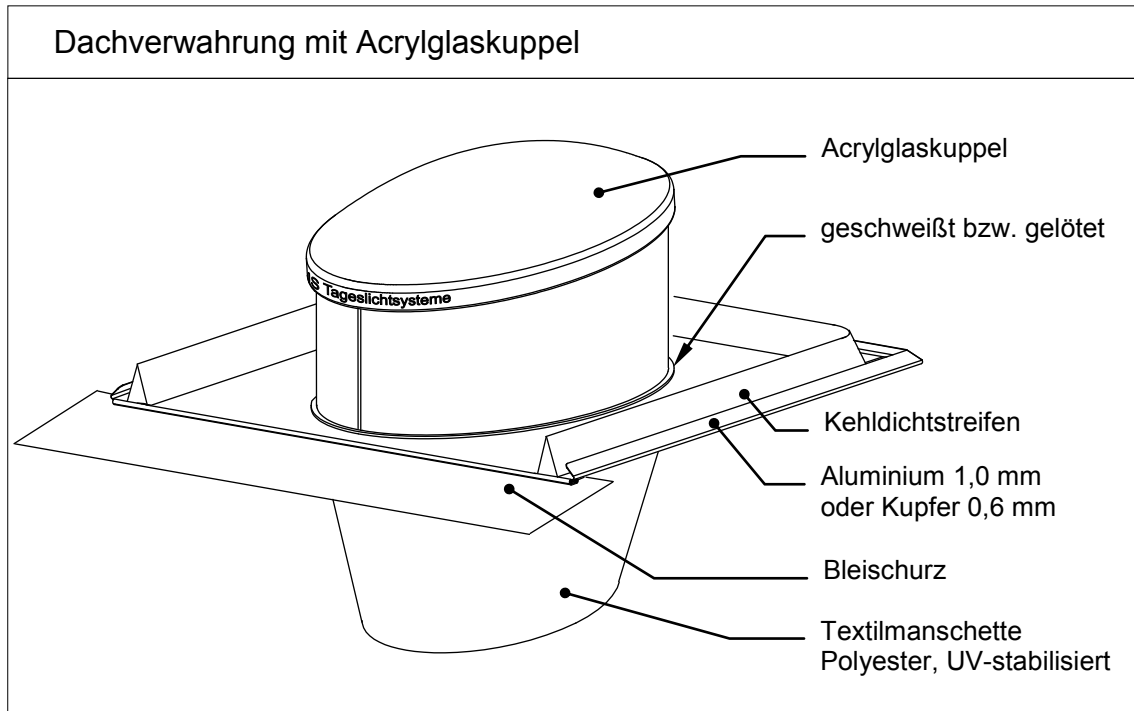

Produktbeschreibung
 TALIS Lichtkamin® für Steildach/Ziegeldach
 mit Dachneigung kleiner 21°
 LKS30<21°

LKS30<21° TALIS Lichtkamin® für Steildach mit Dachneigung kleiner 21°

Dachverwahrung mit Acrylglaskuppel, Bleischurz, Kehldichtstreifen und Textilmanschette (elastische UV-stabilisierte Polyestertextilie), Isolation im Bereich des Kragens mit 10 mm Polystyrolschaum , inklusive Streuscheiben-Set.

Durch die ellipsenförmige Öffnung passend für alle Dachneigungen kleiner 21°.

Dachverwahrung

Streuscheiben-Set bestehend aus: Befestigungsflansch, glasklarer Streuscheibe mit ca. 1.900 Prismen und weißem Deckenabschluss aus Aluminium, Pulverbeschichtung in RAL 9016 Seidenglanz Feinstruktur.
 Option gegen Aufpreis: Deckenabschluss in RAL 9006 Aluminium Silbermatt – Optik Silbermetallic.

Standard: Streuscheibe gewölbt
 → außerordentlich gleichmäßige
 Verteilung auf ca. 16 m² Fläche

Wahlweise: Streuscheibe flach
 → gleichmäßige Verteilung auf
 ca. 9 m² Fläche

Bestellbezeichnung	Material Dachverwahrung	Streuscheiben-Set	Optische Röhren
LKS30A<21°	Aluminium	inklusive	müssen zusätzlich bestellt werden
LKS30K<21°	Kupfer		