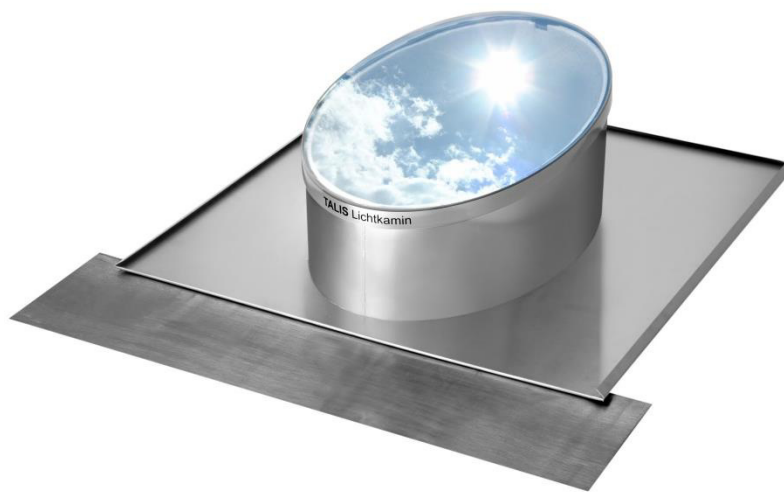

Produktbeschreibung
 TALIS Lichtkamin® für Steildach/Ziegeldach
 mit Dachneigung kleiner 21°
 LKS30<21°

LKS30<21° TALIS Lichtkamin® für Steildach mit Dachneigung kleiner 21°

Dachverwahrung mit Acrylglaskuppel, Bleischurz, Kehldichtstreifen und Textilmanschette (elastische UV-stabilisierte Polyestertextilie), Isolation im Bereich des Kragens mit 10 mm Polystyrolschaum , inklusive Streuscheiben-Set.

Durch die ellipsenförmige Öffnung passend für alle Dachneigungen kleiner 21°.

Dachverwahrung

Streuscheiben-Set bestehend aus: Befestigungsflansch, glasklarer Streuscheibe mit ca. 1.900 Prismen und weißem Deckenabschluss aus Aluminium, Pulverbeschichtung in RAL 9016 Seidenglanz Feinstruktur.
 Option gegen Aufpreis: Deckenabschluss in RAL 9006 Aluminium Silbermatt – Optik Silbermetallic.

Standard: Streuscheibe gewölbt
 → außerordentlich gleichmäßige
 Verteilung auf ca. 16 m² Fläche

Wahlweise: Streuscheibe flach
 → gleichmäßige Verteilung auf
 ca. 9 m² Fläche

Bestellbezeichnung	Material Dachverwahrung	Streuscheiben-Set	Optische Röhren
LKS30A<21°	Aluminium	inklusive	müssen zusätzlich bestellt werden
LKS30K<21°	Kupfer		