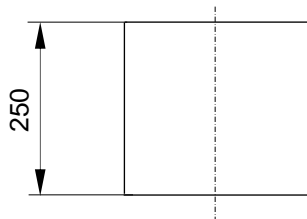

Alternativ-Set im Innenraum:

Die optische Röhre ragt frei in den Raum.

Der Standard-Lieferumfang ändert sich wie folgt:

Es wird kein Streuscheiben-Set geliefert.

Dafür die optische Röhre

- ✓ 250 mm lang
- ✓ inklusive flacher vormontierter Streuscheibe
- ✓ Röhre zur Streuscheibe ist werkseitig dampfdicht

Fertig vormontierte Bauteile

Optische Röhre mit Streuscheibe
fertig vormontiert

flache
Streuscheibe
mit Prismen

Beispiel bei 60 cm Durchmesser

Weiterführende Informationen finden Sie hier:

[Einbauanleitung Röhre ragt frei in den Raum](#)