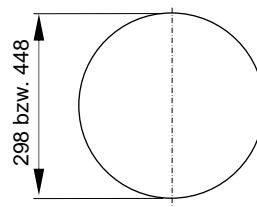

Alternativ-Set im Innenraum:

Die optische Röhre ragt frei in den Raum.

Der Standard-Lieferumfang ändert sich wie folgt:

Es wird kein Streuscheiben-Set geliefert.

Dafür die optische Röhre

- ✓ 250 mm lang
- ✓ inklusive flacher vormontierter Streuscheibe
- ✓ Röhre zur Streuscheibe ist werkseitig dampfdicht

Fertig vormontierte Bauteile

Optische Röhre mit Streuscheibe
fertig vormontiert

flache
Streuscheibe
mit Prismen

Beispiel bei 60 cm Durchmesser

Weiterführende Informationen finden Sie hier:

[Einbauanleitung Röhre ragt frei in den Raum](#)