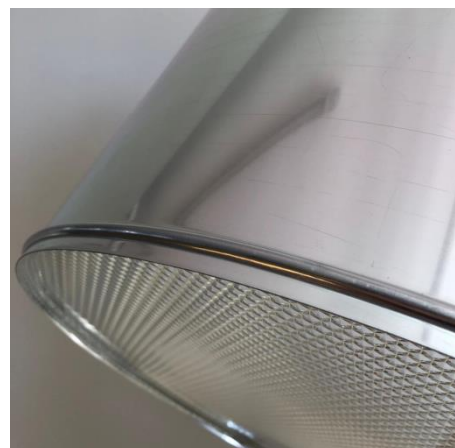

Option wenn das Sonnenlicht deutlich unterhalb der Raumdecke gestreut werden soll

Datenblatt Röhre mit Streuscheibe ragt frei in den Raum OR30-25RRF, OR45-25RRF und OR60-25RRF

Zu empfehlen bei Akustik-Decken mit Abhang-Elementen und bei Balkendecken.

Alternativ-Set im Innenraum:

Die optische Röhre ragt frei in den Raum.

Der Standard-Lieferumfang ändert sich wie folgt:

Es wird kein Streuscheiben-Set geliefert.

Dafür die optische Röhre

- ✓ 250 mm lang
- ✓ inklusive flacher vormontierter Streuscheibe
- ✓ Röhre zur Streuscheibe ist werkseitig dampfdicht

Röhre	Ø xxx
Ø30	298 mm
Ø45	448 mm
Ø60	598 mm

Fertig vormontierte Bauteile

Optische Röhre mit Streuscheibe
fertig vormontiert

flache
Streuscheibe
mit Prismen

Weiterführende Informationen finden Sie hier:

[Einbauanleitung Röhre ragt frei in den Raum](#)

Option wenn das Sonnenlicht deutlich unterhalb der Raumdecke gestreut werden soll

OR45-RRF

OR60-RRF

Details – Dachdurchdringung, Nieten und sichtbare Klebebänder