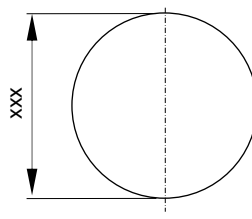

Alternativ-Set im Innenraum:

Die optische Röhre ragt frei in den Raum.

Der Standard-Lieferumfang ändert sich wie folgt:

Es wird kein Streuscheiben-Set geliefert.

Dafür die optische Röhre

- ✓ 250 mm lang
- ✓ inklusive flacher vormontierter Streuscheibe
- ✓ Röhre zur Streuscheibe ist werkseitig dampfdicht

Röhre	Ø xxx
Ø30	298 mm
Ø45	448 mm
Ø60	598 mm

Fertig vormontierte Bauteile

Optische Röhre mit Streuscheibe
fertig vormontiert

flache
Streuscheibe
mit Prismen

Weiterführende Informationen finden Sie hier:

[Einbauanleitung Röhre ragt frei in den Raum](#)