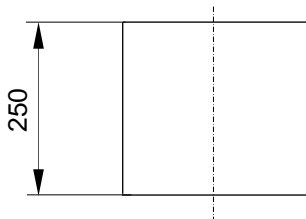

Alternativ-Set im Innenraum:

Die optische Röhre ragt frei in den Raum.

Der Standard-Lieferumfang ändert sich wie folgt:

Es wird kein Streuscheiben-Set geliefert.

Dafür die optische Röhre

- ✓ 250 mm lang
- ✓ inklusive flacher vormontierter Streuscheibe
- ✓ Röhre zur Streuscheibe ist werkseitig dampfdicht

Röhre	Ø xxx
Ø30	298 mm
Ø45	448 mm
Ø60	598 mm

Fertig vormontierte Bauteile

Optische Röhre mit Streuscheibe
fertig vormontiert

flache
Streuscheibe
mit Prismen

Weiterführende Informationen finden Sie hier:

[Einbauanleitung Röhre ragt frei in den Raum](#)