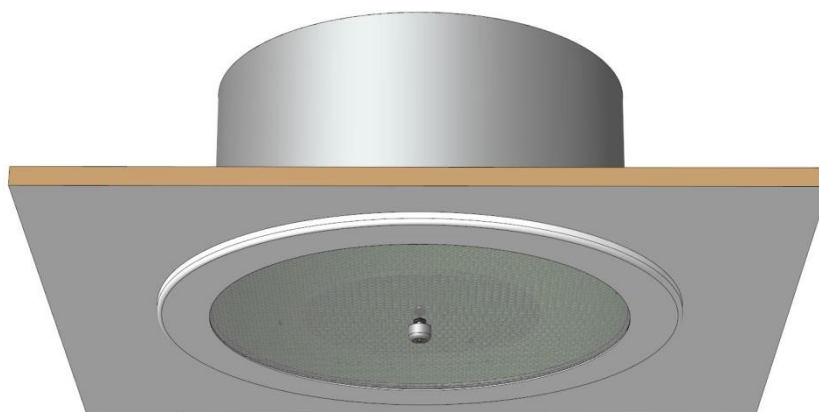

Datenblatt Zubehör manuelle Abdunkelung MA-ABD-45

Das Abdunkelungs-Set dient zum manuellen Abdunkeln der Streuscheibe. Damit wird der Austritt von Tageslicht durch den Lichtkamin annähernd komplett gestoppt.

Das Set besteht aus einer flachen Streuscheibe mit mittigem Gewindestab, einer Abdunkelungsscheibe und der Design-Mutter.

Bestellbezeichnung: MA-ABD-45

Die serienmäßig gelieferte Streuscheibe wird durch die hier gelieferte Streuscheibe ersetzt. Dadurch lässt sich sehr einfach die Abdunkelungsscheibe aufsetzen und wieder entfernen.

Abdunkelungsscheibe aus Aluminium, weiß, pulverbeschichtet in RAL 9016 Seidenglanz Feinstruktur.

So sieht die Streuscheibe aus, wenn die Abdunkelungsscheibe entfernt ist. Die Design-Mutter zieht die Streuscheibe und hat ihren festen Platz.