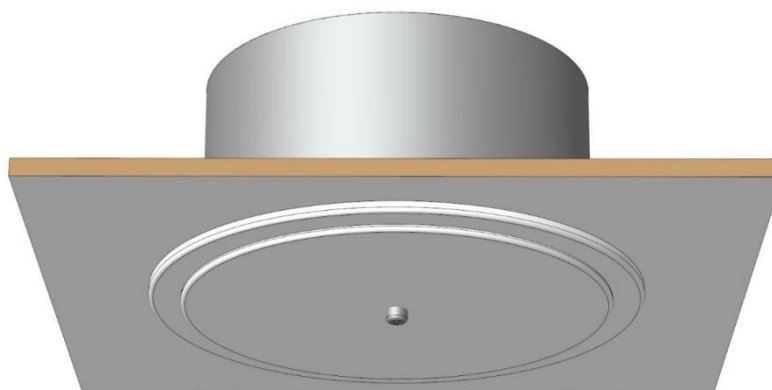

Datenblatt Zubehör manuelle Abdunkelung MA-ABD-45

Das Abdunkelungs-Set dient zum manuellen Abdunkeln der Streuscheibe. Damit wird der Austritt von Tageslicht durch den Lichtkamin annähernd komplett gestoppt.

Das Set besteht aus einer flachen Streuscheibe mit mittigem Gewindestab, einer Abdunkelungsscheibe und der Design-Mutter.

Bestellbezeichnung: MA-ABD-45

Die serienmäßig gelieferte Streuscheibe wird durch die hier gelieferte Streuscheibe ersetzt. Dadurch lässt sich sehr einfach die Abdunkelungsscheibe aufsetzen und wieder entfernen.

Abdunkelungsscheibe aus Aluminium, weiß, pulverbeschichtet in RAL 9016 Seidenglanz Feinstruktur.

So sieht die Streuscheibe aus, wenn die Abdunkelungsscheibe entfernt ist. Die Design-Mutter zieht die Streuscheibe und hat ihren festen Platz.