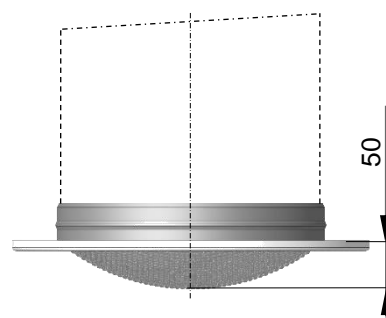

## Datenblatt Streuscheiben-Set Ø 30 cm

Streuscheiben-Set  
komplett

Flansch

Streuscheibe mit ca.  
1900 Prismen aus  
glasklarem Acrylglas

Deckenabschluss aus  
Aluminium,  
Standardfarbe weiß  
Pulverbeschichtung in  
RAL 9016 Seidenglanz  
Feinstruktur

Standard:

Die Streuscheibe ist nach unten gewölbt.

Dadurch wird eine außerordentlich gleichmäßige Verteilung auf ca. 16 m<sup>2</sup> Fläche erreicht.

Weitere Informationen finden Sie hier:

[Optionen für Streuscheiben-Set Ø 30](#)