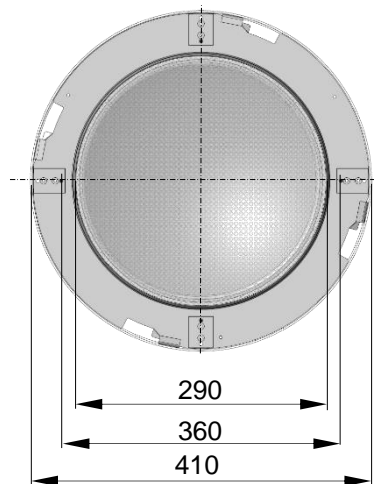

## Datenblatt Streuscheiben-Set Ø 30 cm

Streuscheiben-Set  
komplett

Flansch

Streuscheibe mit ca.  
1900 Prismen aus  
glasklarem Acrylglas

Deckenabschluss aus  
Aluminium,  
Standardfarbe weiß  
Pulverbeschichtung in  
RAL 9016 Seidenglanz  
Feinstruktur

Standard:

Die Streuscheibe ist nach unten gewölbt.

Dadurch wird eine außerordentlich gleichmäßige Verteilung auf ca. 16 m<sup>2</sup> Fläche erreicht.

Weitere Informationen finden Sie hier:

[Optionen für Streuscheiben-Set Ø 30](#)