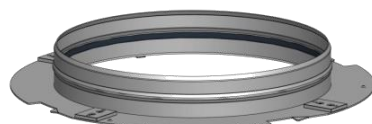

## Datenblatt Streuscheiben-Set Ø 30 cm

Streuscheiben-Set  
komplett

Flansch

Streuscheibe mit ca.  
1900 Prismen aus  
glasklarem Acrylglas

Deckenabschluss aus  
Aluminium,  
Standardfarbe weiß  
Pulverbeschichtung in  
RAL 9016 Seidenglanz  
Feinstruktur

Standard:

Die Streuscheibe ist nach unten gewölbt.

Dadurch wird eine außerordentlich gleichmäßige Verteilung auf ca. 16 m<sup>2</sup> Fläche erreicht.

Weitere Informationen finden Sie hier:

[Optionen für Streuscheiben-Set Ø 30](#)