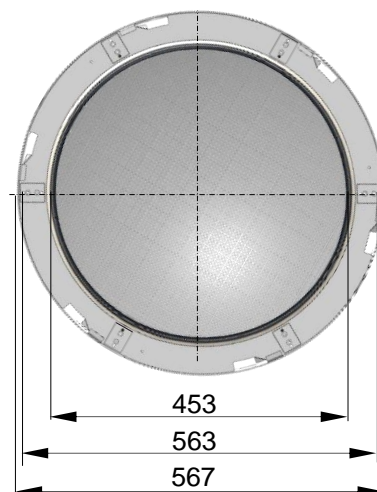

## Datenblatt Streuscheiben-Set Ø 45 cm

Streuscheiben-Set  
komplett

Flansch aus  
Aluminium

Streuscheibe mit ca.  
3500 Prismen aus  
glasklarem Acrylglas

Deckenabschluss  
Standardfarbe weiß  
RAL 9016  
Seidenglanz  
Feinstruktur

Standard:

Die Streuscheibe ist nach unten gewölbt.

Dadurch wird eine außerordentlich gleichmäßige Verteilung auf ca. 25 m<sup>2</sup> Fläche erreicht.

Weitere Informationen finden Sie hier:

[Optionen für Streuscheiben-Set Ø 45](#)