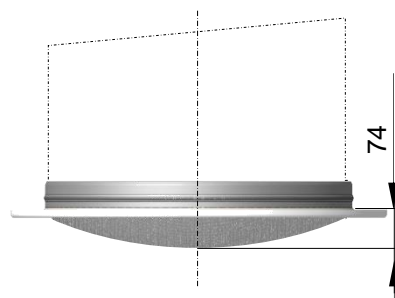

## Datenblatt Streuscheiben-Set Ø 45 cm

Streuscheiben-Set  
komplett

Flansch aus  
Aluminium

Streuscheibe mit ca.  
3500 Prismen aus  
glasklarem Acrylglas

Deckenabschluss  
Standardfarbe weiß  
RAL 9016  
Seidenglanz  
Feinstruktur

Standard:

Die Streuscheibe ist nach unten gewölbt.

Dadurch wird eine außerordentlich gleichmäßige Verteilung auf ca. 25 m<sup>2</sup> Fläche erreicht.

Weitere Informationen finden Sie hier:

[Optionen für Streuscheiben-Set Ø 45](#)