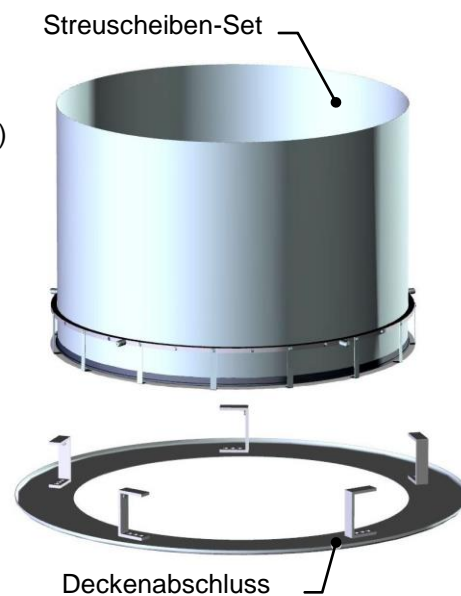

Zubehör Deckenabschluss

Deckenabschluss für Lichtkamine mit $\varnothing 60$ cm

Der Deckenabschluss ist optionales Zubehör. Er wird nur benötigt, wenn die Streuscheibe bündig mit der Decke abschließt.

Wenn die Streuscheibe frei in den Raum hinein ragt, ist kein Deckenabschluss erforderlich.

Material: Aluminium weiß Pulverbeschichtung in RAL 9016 Seidenglanz Feinstruktur.

Option gegen Aufpreis: Deckenabschluss in RAL 9006 Aluminium Silbermatt – Optik Silbermetallic.

Alle Maße in mm

Technische Änderungen vorbehalten