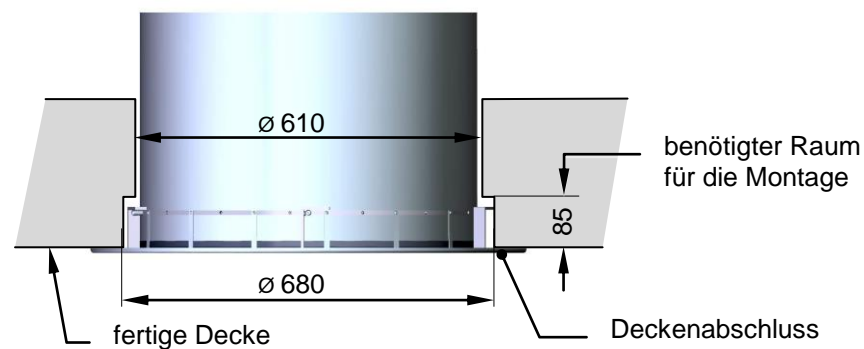

Zubehör Deckenabschluss

Deckenabschluss für Lichtkamine mit $\varnothing 60$ cm

Der Deckenabschluss ist optionales Zubehör. Er wird nur benötigt, wenn die Streuscheibe bündig mit der Decke abschließt.

Wenn die Streuscheibe frei in den Raum hinein ragt, ist kein Deckenabschluss erforderlich.

Material: Aluminium weiß Pulverbeschichtung in RAL 9016 Seidenglanz Feinstruktur.

Option gegen Aufpreis: Deckenabschluss in RAL 9006 Aluminium Silbermatt – Optik Silbermetallic.

Alle Maße in mm

Technische Änderungen vorbehalten