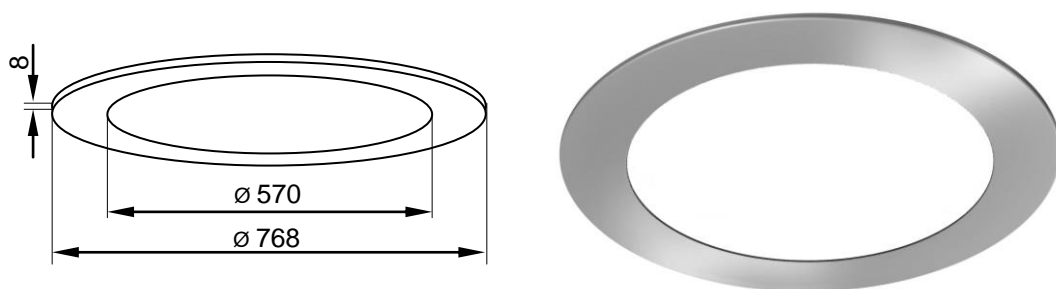

Zubehör Deckenabschluss

Deckenabschluss für Lichtkamine mit $\varnothing 60$ cm

Der Deckenabschluss ist optionales Zubehör. Er wird nur benötigt, wenn die Streuscheibe bündig mit der Decke abschließt.

Wenn die Streuscheibe frei in den Raum hinein ragt, ist kein Deckenabschluss erforderlich.

Material: Aluminium weiß Pulverbeschichtung in RAL 9016 Seidenglanz Feinstruktur.

Option gegen Aufpreis: Deckenabschluss in RAL 9006 Aluminium Silbermatt – Optik Silbermetallic.

Alle Maße in mm

Technische Änderungen vorbehalten