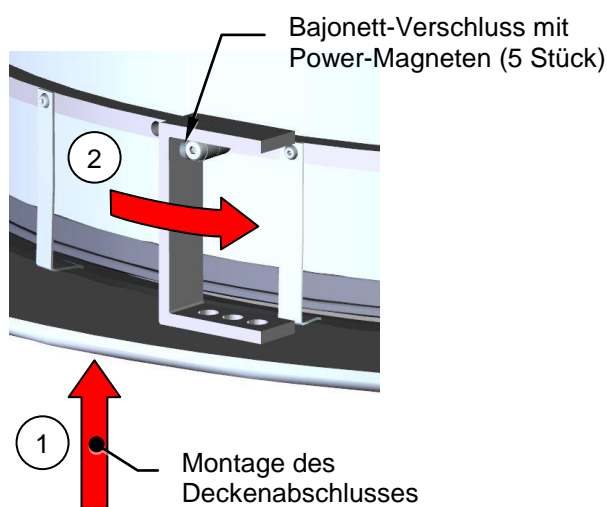

Zubehör Deckenabschluss

Deckenabschluss für Lichtkamine mit $\varnothing 60$ cm

Der Deckenabschluss ist optionales Zubehör. Er wird nur benötigt, wenn die Streuscheibe bündig mit der Decke abschließt.

Wenn die Streuscheibe frei in den Raum hinein ragt, ist kein Deckenabschluss erforderlich.

Material: Aluminium weiß Pulverbeschichtung in RAL 9016 Seidenglanz Feinstruktur.

Option gegen Aufpreis: Deckenabschluss in RAL 9006 Aluminium Silbermatt – Optik Silbermetallic.

Alle Maße in mm

Technische Änderungen vorbehalten