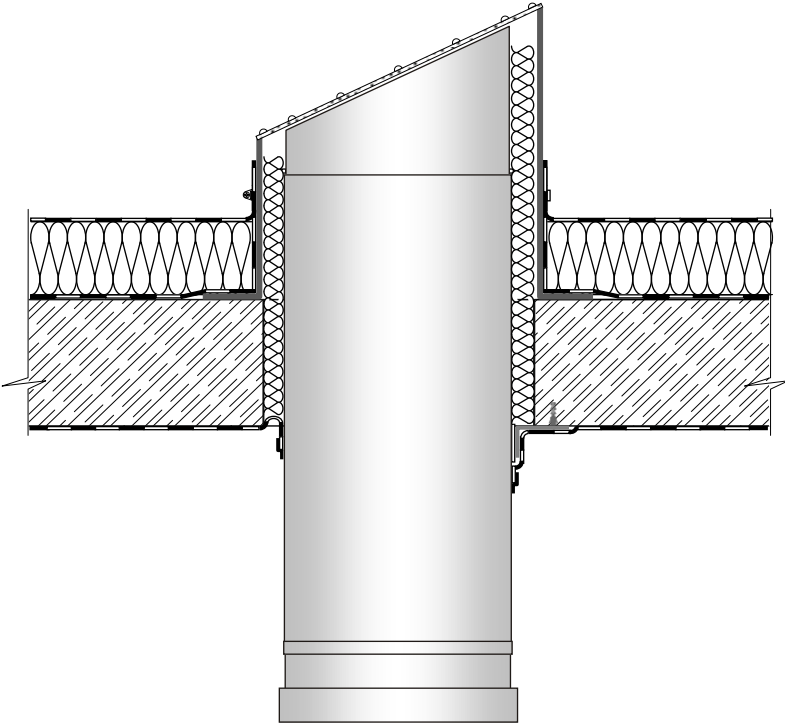

Option: Röhre mit Streuscheiben-Set ragt frei in den Raum

Einbausituation: Röhre ragt frei in den Raum – Optische Röhre ist montiert

Leistung:
Dachdecker

Streuscheibe demontieren

Leistung:
Dachdecker

Alle Maße in mm

Option: Röhre mit Streuscheiben-Set ragt frei in den Raum

Montage Streuscheiben-Set

Leistung:
Dachdecker

Röhre und Streuscheiben-Set mit 8 Stück Al-Blindniete Ø 3,2 x 7,9 verbinden
Al-Blindnieten sind im Lieferumfang enthalten

Alle Maße in mm

Option: Röhre mit Streuscheiben-Set ragt frei in den Raum

Röhren dampfdicht abkleben

Leistung:
Dachdecker

Streuscheibe und Blende montieren

Leistung:
Dachdecker

*Die Blende sitzt durch angenietete Metallhülsen automatisch bündig auf.

Alle Maße in mm

Option: Röhre mit Streuscheiben-Set ragt frei in den Raum

Einbausituation nach Fertigstellung: die Röhre ragt frei in den Raum

Alle Maße in mm