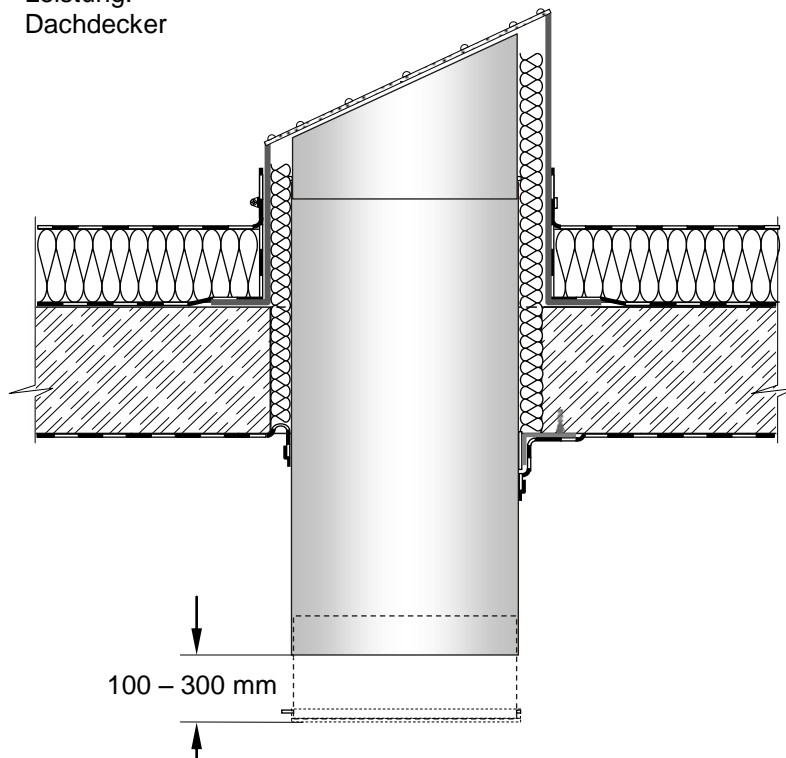

Option: Röhre mit Streuscheiben-Set ragt frei in den Raum

Einbausituation: Röhre ragt frei in den Raum – Optische Röhre ist montiert

Leistung:
Dachdecker

Streuscheibe demontieren

Leistung:
Dachdecker

Alle Maße in mm

Option: Röhre mit Streuscheiben-Set ragt frei in den Raum

Montage Streuscheiben-Set

Leistung:
Dachdecker

Röhre und Streuscheiben-Set mit 8 Stück Al-Blindniete Ø 3,2 x 7,9 verbinden
Al-Blindnieten sind im Lieferumfang enthalten

Alle Maße in mm

Option: Röhre mit Streuscheiben-Set ragt frei in den Raum

Röhren dampfdicht abkleben

Leistung:
Dachdecker

Streuscheibe und Blende montieren

Leistung:
Dachdecker

*Die Blende sitzt durch angenietete Metallhülsen automatisch bündig auf.

Alle Maße in mm

Option: Röhre mit Streuscheiben-Set ragt frei in den Raum

Einbausituation nach Fertigstellung: die Röhre ragt frei in den Raum

Alle Maße in mm