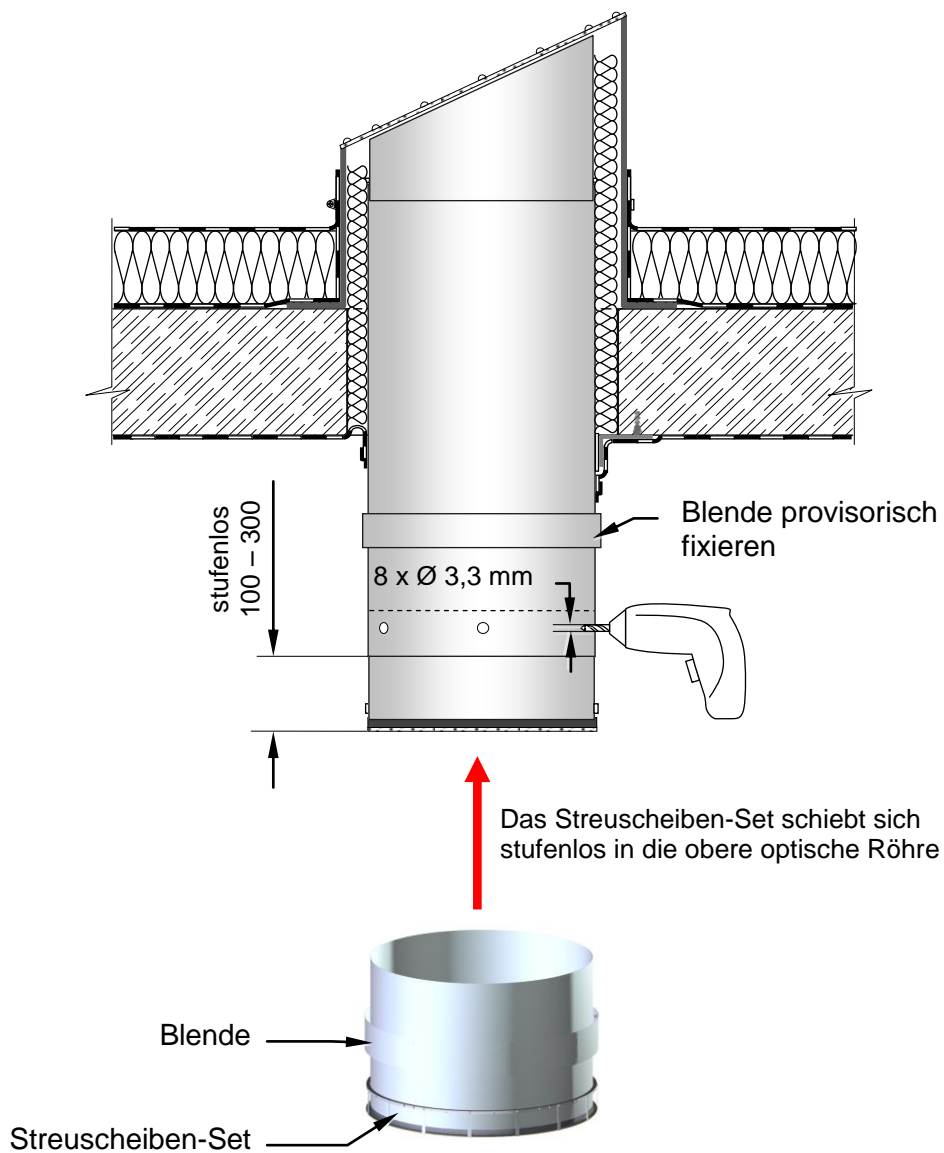

Option: Röhre mit Streuscheiben-Set ragt frei in den Raum

Einbausituation: Röhre ragt frei in den Raum – Optische Röhre ist montiert

Leistung:
Dachdecker

Streuscheibe demontieren

Leistung:
Dachdecker

Alle Maße in mm

Option: Röhre mit Streuscheiben-Set ragt frei in den Raum

Montage Streuscheiben-Set

Leistung:
Dachdecker

Röhre und Streuscheiben-Set mit 8 Stück Al-Blindniete Ø 3,2 x 7,9 verbinden
Al-Blindnieten sind im Lieferumfang enthalten

Alle Maße in mm

Option: Röhre mit Streuscheiben-Set ragt frei in den Raum

Röhren dampfdicht abkleben

Leistung:
Dachdecker

Streuscheibe und Blende montieren

Leistung:
Dachdecker

*Die Blende sitzt durch angenietete Metallhülsen automatisch bündig auf.

Alle Maße in mm

Option: Röhre mit Streuscheiben-Set ragt frei in den Raum

Einbausituation nach Fertigstellung: die Röhre ragt frei in den Raum

Alle Maße in mm