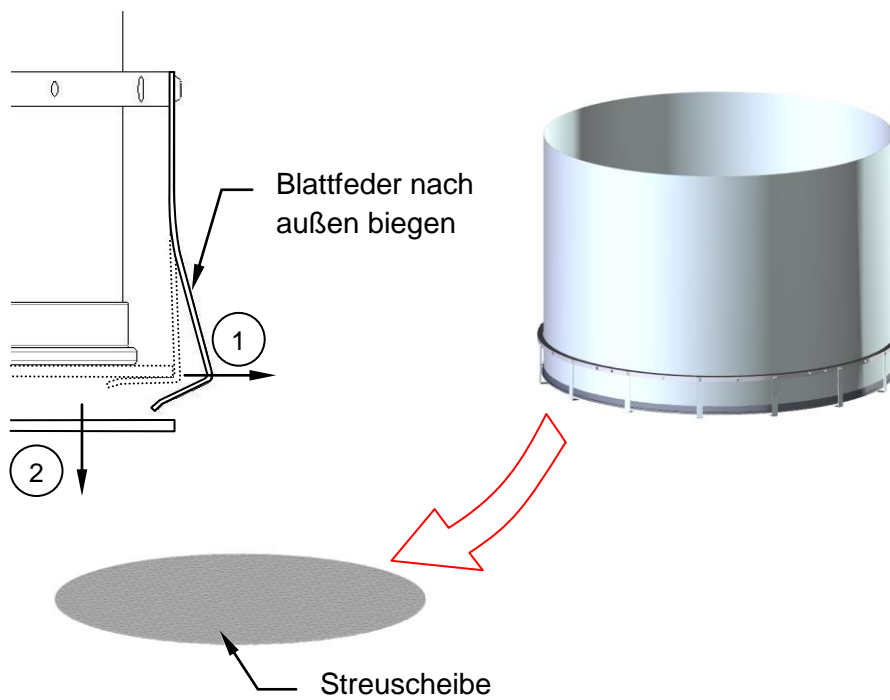

Option: Röhre mit Streuscheiben-Set ragt frei in den Raum

Einbausituation: Röhre ragt frei in den Raum – Optische Röhre ist montiert

Leistung:
Dachdecker

Streuscheibe demontieren

Leistung:
Dachdecker

Alle Maße in mm

Option: Röhre mit Streuscheiben-Set ragt frei in den Raum

Montage Streuscheiben-Set

Leistung:
Dachdecker

Röhre und Streuscheiben-Set mit 8 Stück Al-Blindniete Ø 3,2 x 7,9 verbinden
Al-Blindnieten sind im Lieferumfang enthalten

Alle Maße in mm

Option: Röhre mit Streuscheiben-Set ragt frei in den Raum

Röhren dampfdicht abkleben

Leistung:
Dachdecker

Streuscheibe und Blende montieren

Leistung:
Dachdecker

*Die Blende sitzt durch angenietete Metallhülsen automatisch bündig auf.

Alle Maße in mm

Option: Röhre mit Streuscheiben-Set ragt frei in den Raum

Einbausituation nach Fertigstellung: die Röhre ragt frei in den Raum

Alle Maße in mm