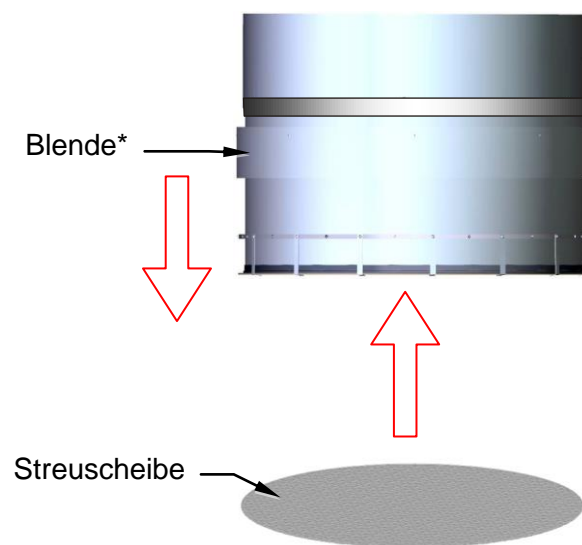

Option: Röhre mit Streuscheiben-Set ragt frei in den Raum

Einbausituation: Röhre ragt frei in den Raum – Optische Röhre ist montiert

Leistung:
Dachdecker

Streuscheibe demontieren

Leistung:
Dachdecker

Alle Maße in mm

Option: Röhre mit Streuscheiben-Set ragt frei in den Raum

Montage Streuscheiben-Set

Leistung:
Dachdecker

Röhre und Streuscheiben-Set mit 8 Stück Al-Blindniete Ø 3,2 x 7,9 verbinden
Al-Blindnieten sind im Lieferumfang enthalten

Alle Maße in mm

Option: Röhre mit Streuscheiben-Set ragt frei in den Raum

Röhren dampfdicht abkleben

Leistung:
Dachdecker

Streuscheibe und Blende montieren

Leistung:
Dachdecker

*Die Blende sitzt durch angenietete Metallhülsen automatisch bündig auf.

Alle Maße in mm

Option: Röhre mit Streuscheiben-Set ragt frei in den Raum

Einbausituation nach Fertigstellung: die Röhre ragt frei in den Raum

Alle Maße in mm