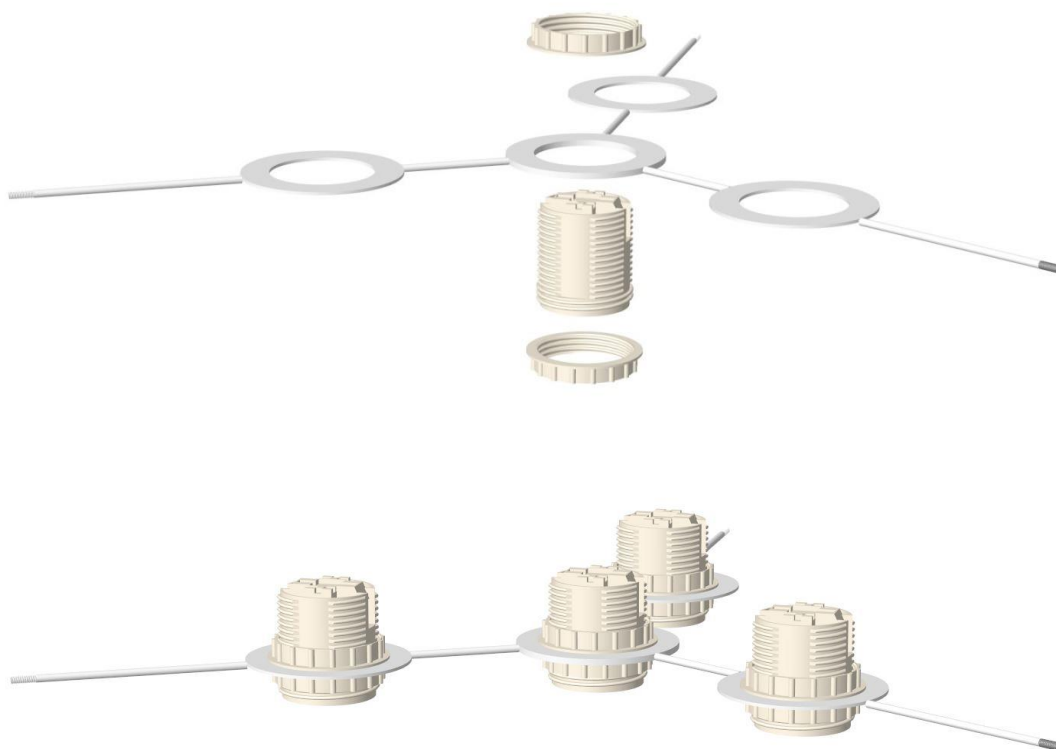

Einbauanleitung Einbauset für LED Lampen Für optische Röhren mit 45 cm Durchmesser

Phase 1 – Montage der Fassung in den Fassungshalter