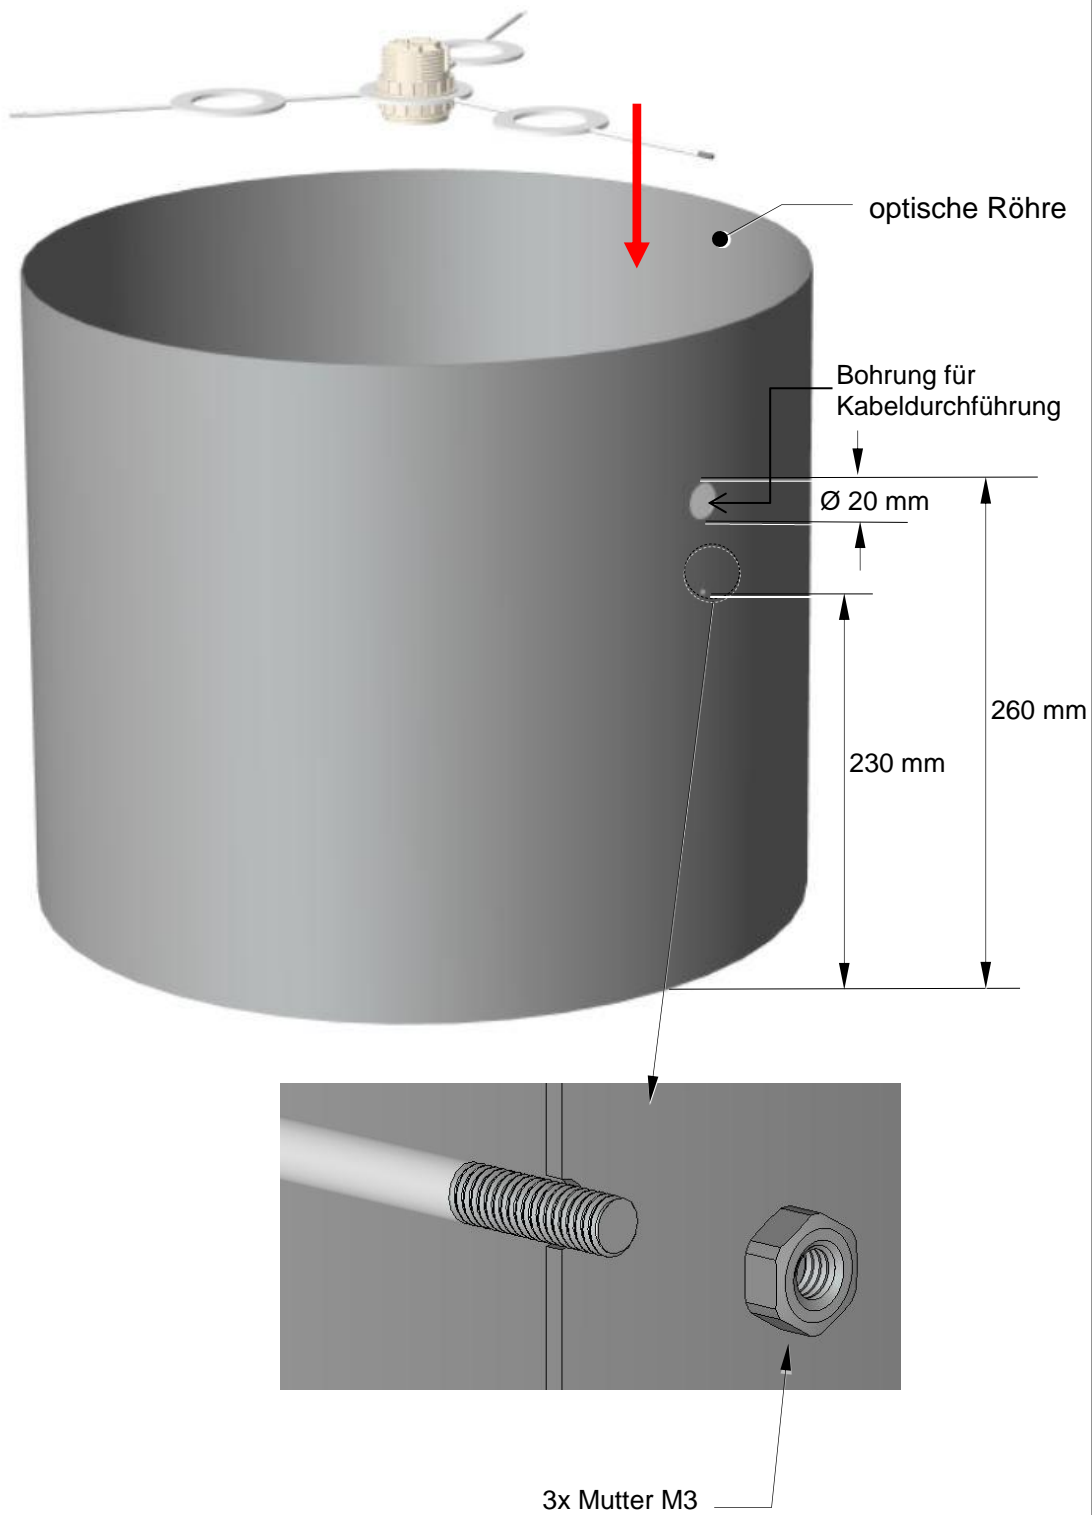

# Einbauanleitung Einbauset für LED Lampen Für optische Röhren mit 45 cm Durchmesser

Einbauset fertig montiert

Lieferumfang

4 x Lampenfassung E27

# Einbauanleitung Einbauset für LED Lampen Für optische Röhren mit 45 cm Durchmesser