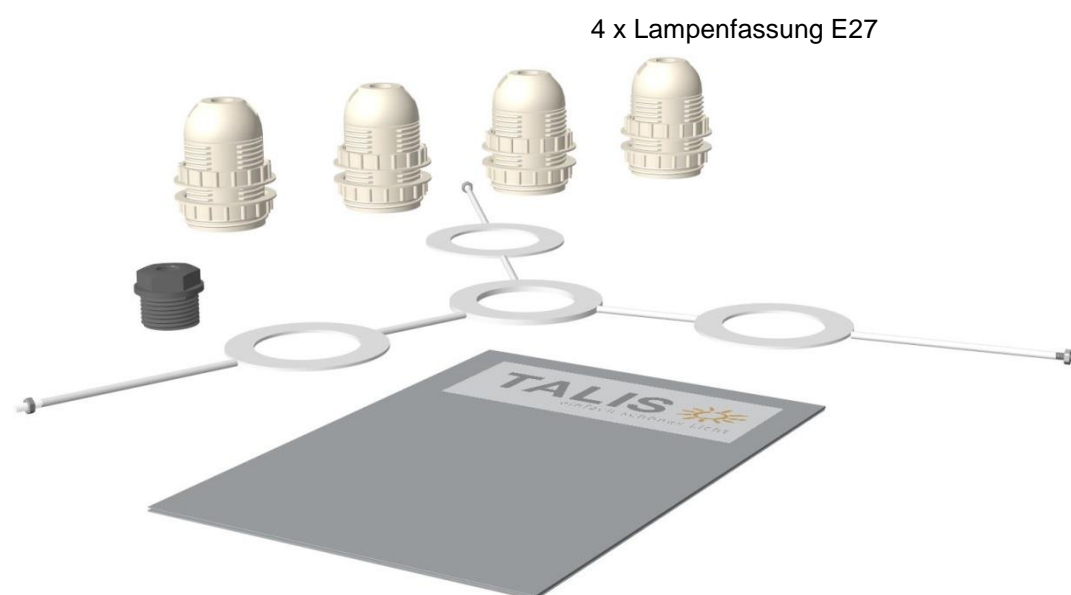

# Einbauanleitung Einbauset für LED Lampen Für optische Röhren mit 45 cm Durchmesser

Einbauset fertig montiert

Lieferumfang

4 x Lampenfassung E27

# Einbauanleitung Einbauset für LED Lampen Für optische Röhren mit 45 cm Durchmesser

## Einbauanleitung Einbauset für LED Lampen Für optische Röhren mit 45 cm Durchmesser