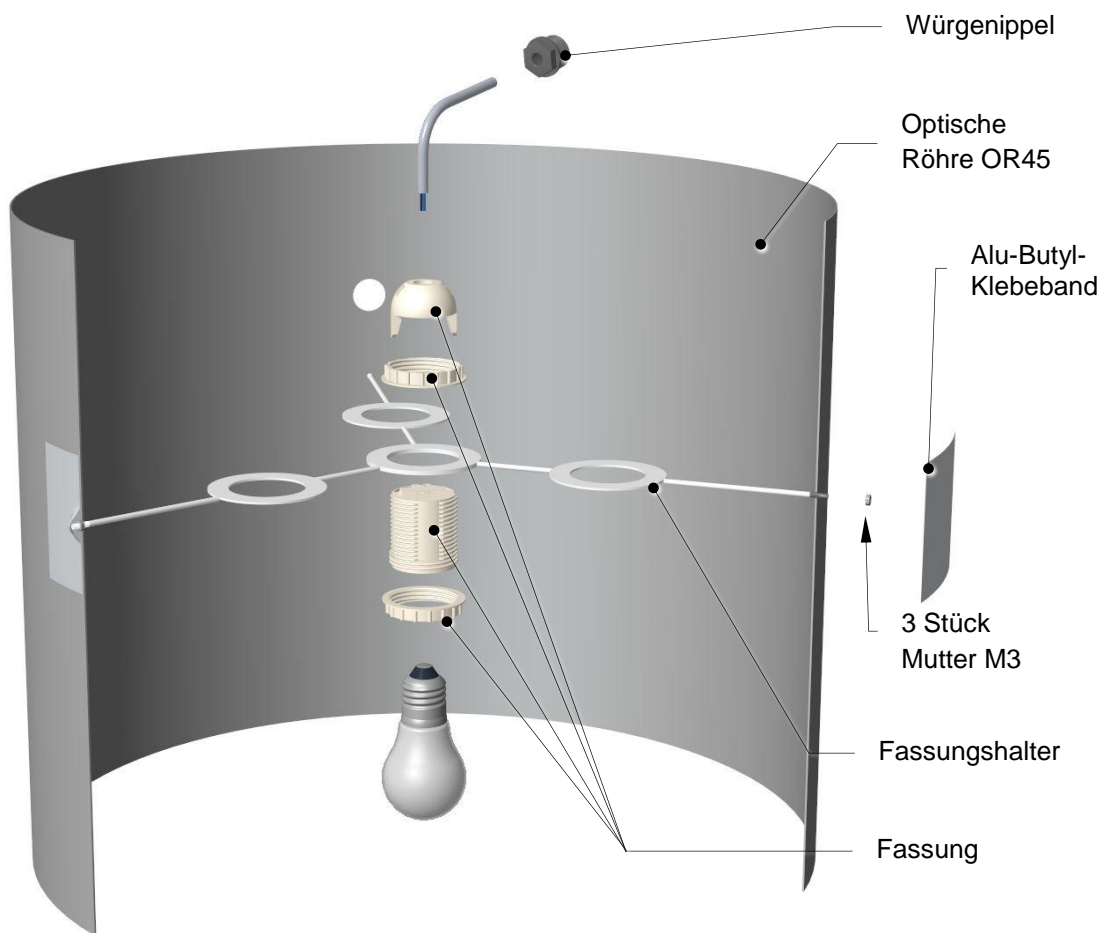

# Einbauanleitung Einbauset für LED Lampen Für optische Röhren mit 45 cm Durchmesser

## Einbauanleitung Einbauset für LED Lampen Für optische Röhren mit 45 cm Durchmesser

### Phase 6 – Kabel montieren

**!** Wichtig: alle Montagebohrungen durch die optische Röhre müssen wieder dampfdicht verschlossen werden, inkl. Kabelzuführung.  
→ ansonsten Gefahr von Tauwasserbildung!

# Einbauanleitung Einbauset für LED Lampen Für optische Röhren mit 45 cm Durchmesser

Explodierte Darstellung für ZB-E27-45

Optische Röhre OR45, Kabel und Leuchtmittel nicht im Lieferumfang enthalten.