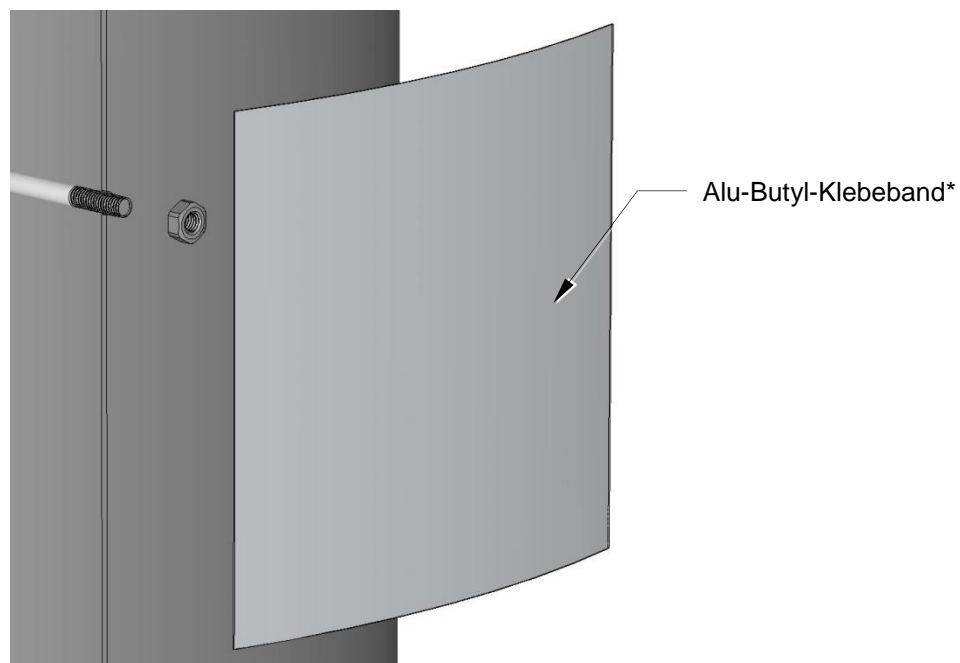

Einbauanleitung Einbauset für LED Lampen Für optische Röhren mit 45 cm Durchmesser

Phase 4 – Muttern (3 Stück) dampfdicht abkleben

* Im Lieferumfang enthalten