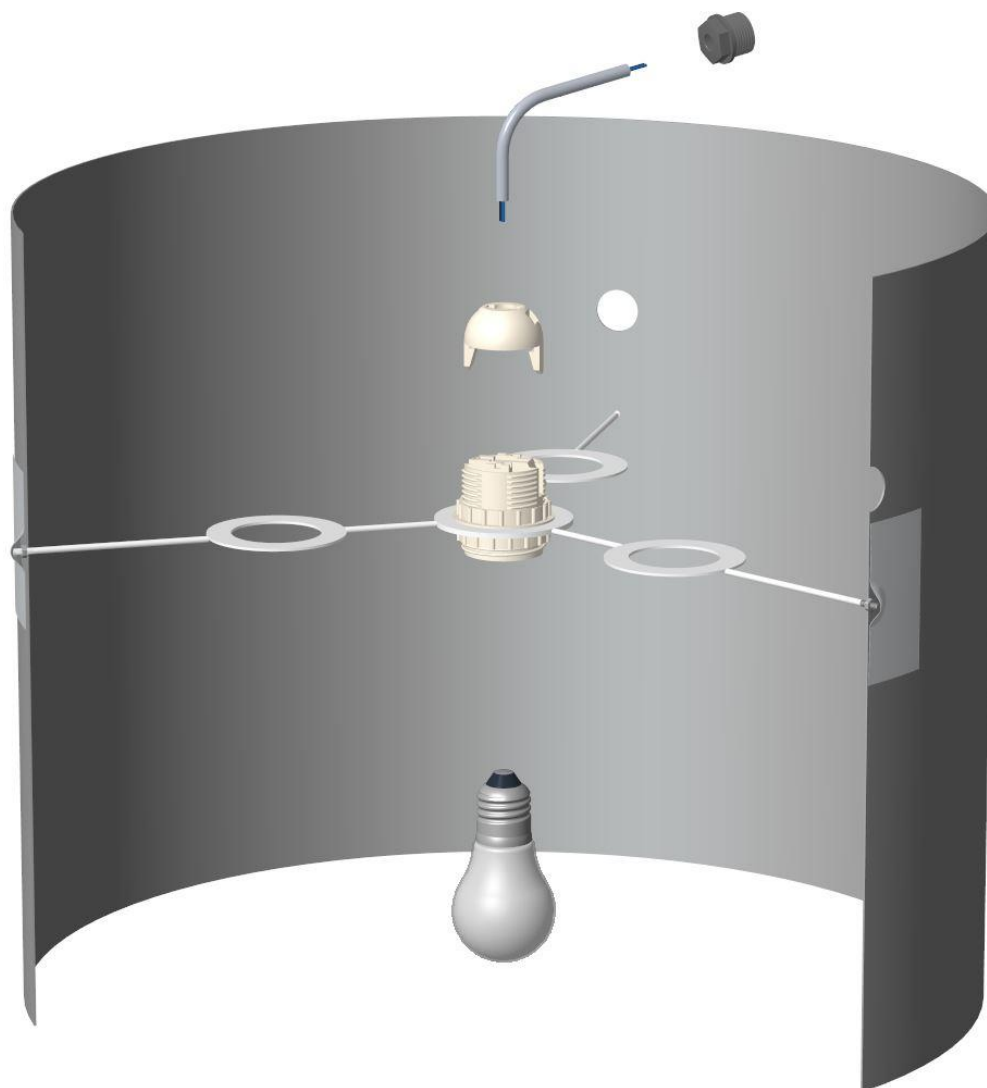

Einbauanleitung Einbauset für LED Lampen Für optische Röhren mit 45 cm Durchmesser

Phase 5 – Kabel montieren