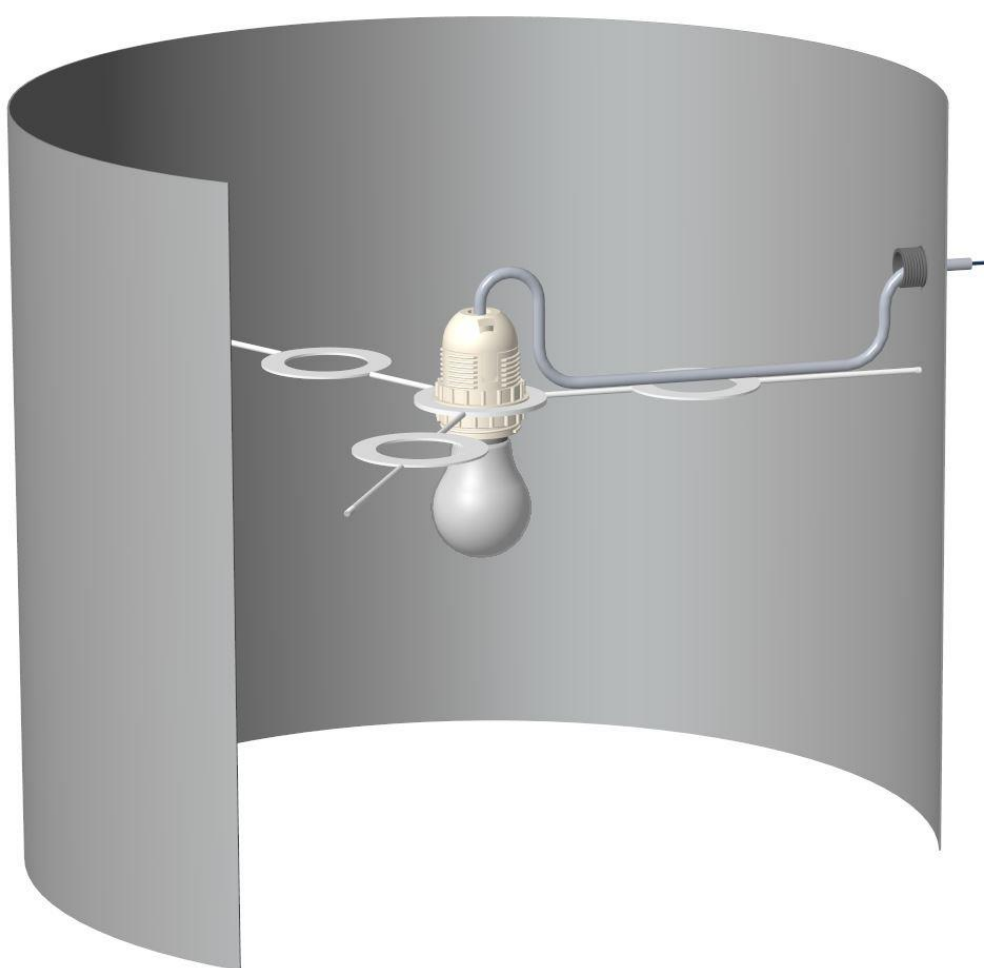

Einbauanleitung Einbauset für LED Lampen Für optische Röhren mit 45 cm Durchmesser

Phase 6 – Kabel montieren

! Wichtig: alle Montagebohrungen durch die optische Röhre müssen wieder dampfdicht verschlossen werden, inkl. Kabelzuführung.
→ ansonsten Gefahr von Tauwasserbildung!