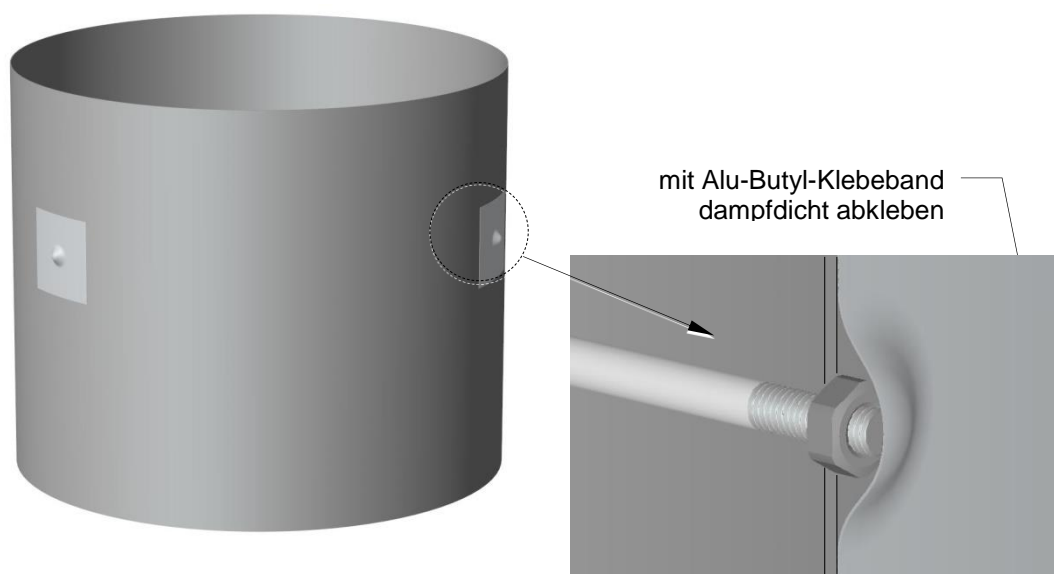

Einbauanleitung Einbauset für LED Lampen Für optische Röhren mit 45 cm Durchmesser

Phase 4 – Muttern (3 Stück) dampfdicht abkleben

* Im Lieferumfang enthalten