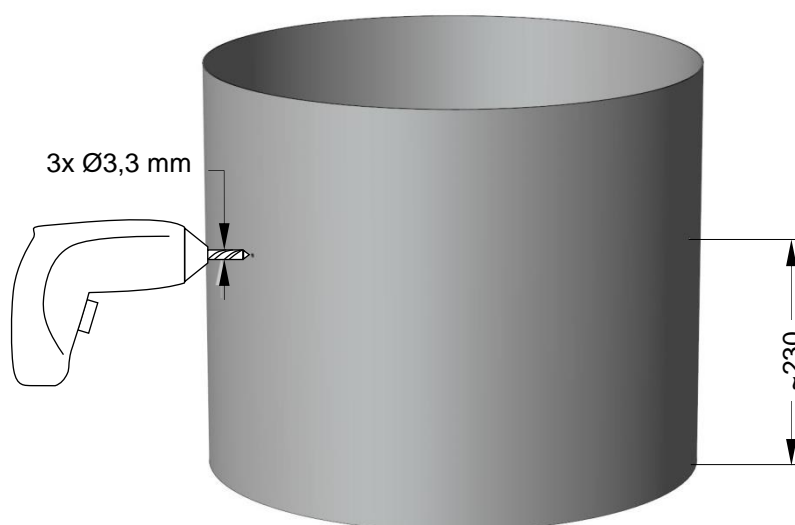

Phase 2 – 3 Bohrungen

3 Stück Bohrungen Ø 3,3 mm,
gleichmäßig im Umfang verteilt