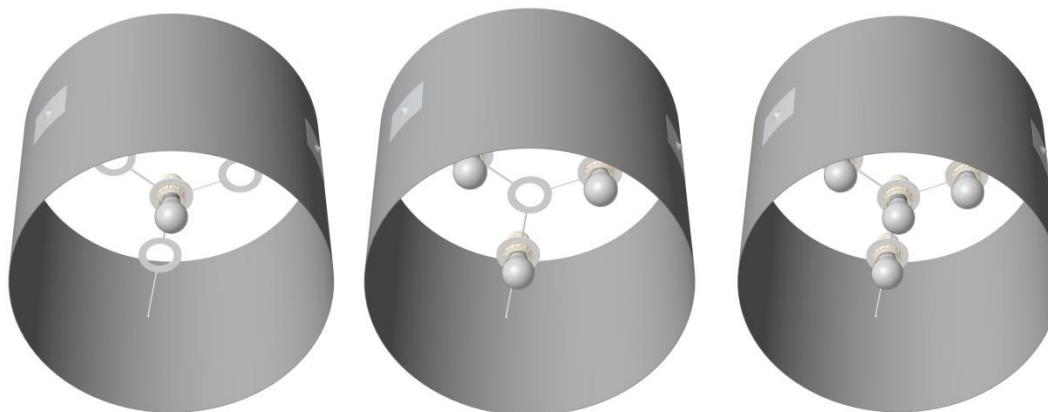

# Einbauanleitung Einbauset für LED Lampen Für optische Röhren mit 45 cm Durchmesser

Einbauset fertig montiert

Lieferumfang

4 x Lampenfassung E27

# Einbauanleitung Einbauset für LED Lampen Für optische Röhren mit 45 cm Durchmesser

## Einbauanleitung Einbauset für LED Lampen Für optische Röhren mit 45 cm Durchmesser