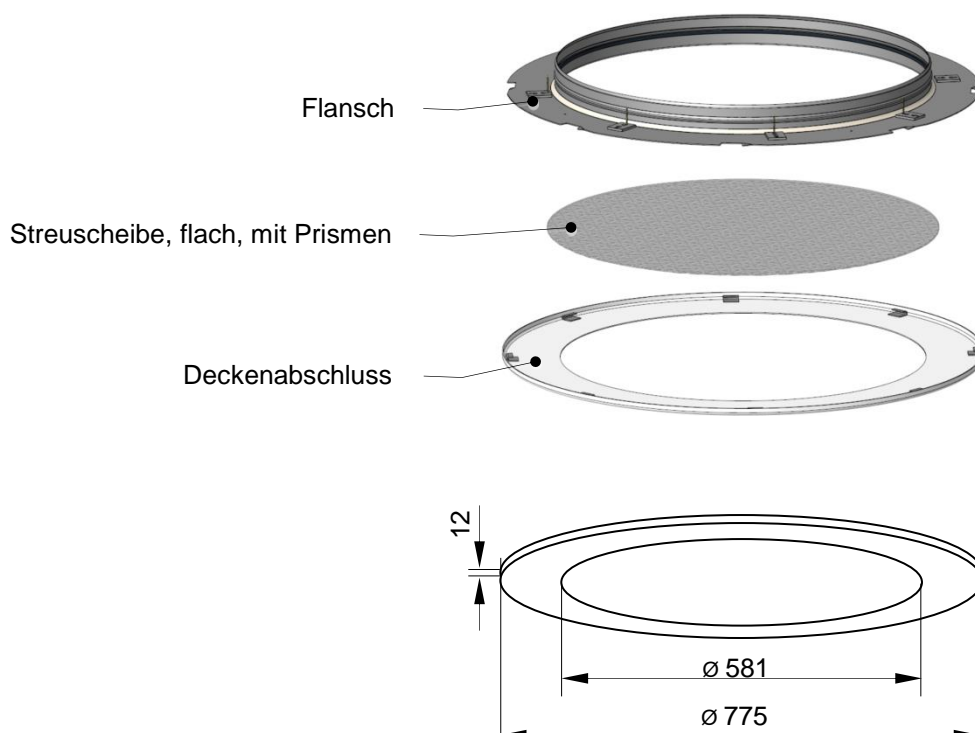

Datenblatt Streuscheiben-Set

Streuscheiben-Set Ø 60 cm

Das Streuscheiben-Set verteilt das Tageslicht im Raum und erfüllt die wichtige Funktion, das komplette System dampfdicht nach unten abzuschließen.

Die Streuscheibe aus Acrylglas enthält einige zehntausend Prismen. Dies garantiert eine außerordentlich gleichmäßige Verteilung des Tageslichtes im Raum.

Der Deckenabschluss aus Aluminium ist standardmäßig weiß pulverbeschichtet in RAL 9016 Seidenglanz Feinstruktur.

Option gegen Aufpreis: Deckenabschluss in RAL 9006 Aluminium Silbermatt – Optik Silbermetallic.

Alle Maße in mm

Technische Änderungen vorbehalten