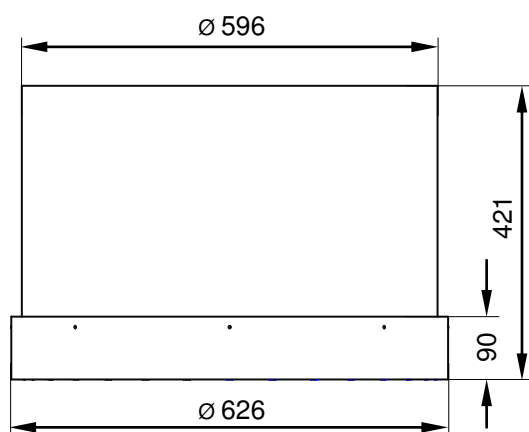

# Datenblatt Streuscheiben-Set

Streuscheiben-Set für Lichtkamin mit  $\varnothing$  60 cm

Pro Lichtkamin<sup>®</sup> ist 1 Stück Streuscheiben-Set im Lieferumfang enthalten

Alle Maße in mm

Technische Änderungen vorbehalten