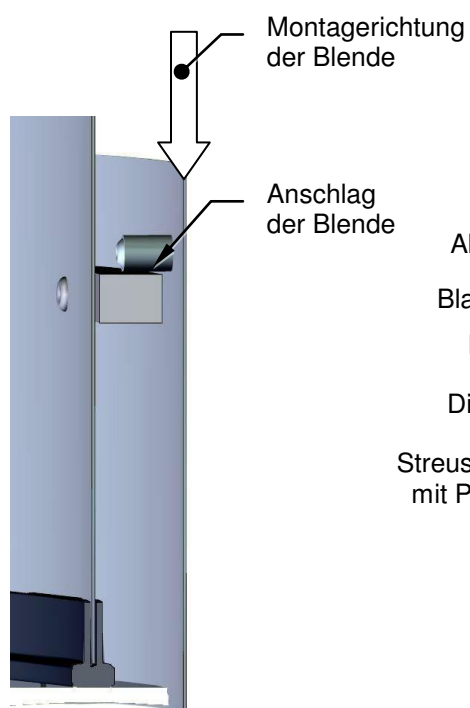

# Datenblatt Streuscheiben-Set

Streuscheiben-Set für Lichtkamin mit  $\varnothing$  60 cm

Pro Lichtkamin<sup>®</sup> ist 1 Stück Streuscheiben-Set im Lieferumfang enthalten

Alle Maße in mm

Technische Änderungen vorbehalten