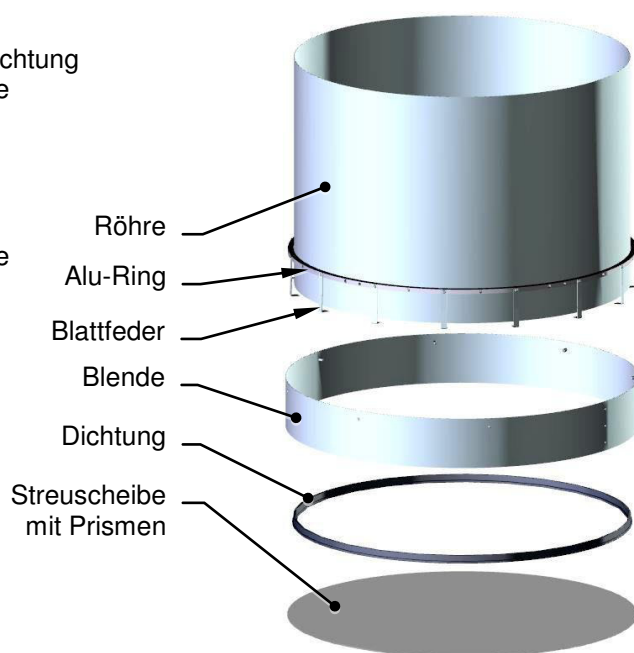

# Datenblatt Streuscheiben-Set

Streuscheiben-Set für Lichtkamin mit  $\varnothing$  60 cm

Pro Lichtkamin<sup>®</sup> ist 1 Stück Streuscheiben-Set im Lieferumfang enthalten

Alle Maße in mm

Technische Änderungen vorbehalten